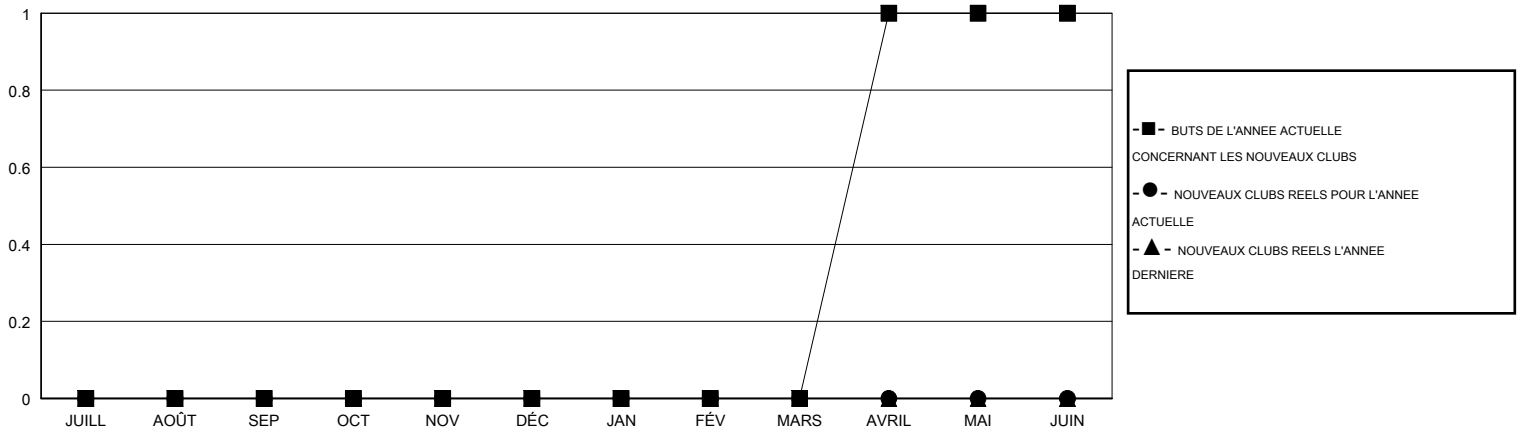

MONTHLY MEMBERSHIP PROGRESS REPORT

District 63

Results as of: 03/31/2018

GMT: GERALD MORY MORA

LIEU FRENCH GUIANA

RC EME

Clubs				Membres			
RESULTATS POUR 2017-2018				RESULTATS POUR 2017-2018			
TRIMESTRE	BUT CONCERNANT LES NOUVEAUX CLUBS	NOUVEAUX CLUBS	CLUBS ANNULÉS	TRIMESTRE	OBJECTIF DE CROISSANCE NETTE DE L'EFFECTIF	CROISSANCE ACTUELLE DE L'EFFECTIF	TOTAL DES MEMBRES RADIES (y compris les transferts)
JUILL/AOÛT/SEP	0	0	0	JUILL/AOÛT/SEP	4	13	8
OCT/NOV/DÉC	0	0	0	OCT/NOV/DÉC	7	9	16
JAN/FÉV/MARS	0	0	0	JAN/FÉV/MARS	9	9	7
AVRIL/MAI/JUIN	1	0	0	AVRIL/MAI/JUIN	24	0	0

BUTS ET NOUVEAUX CLUBS REELS - CUMULATIF

BUTS ET MEMBRES REELS - CUMULATIF

CLUBS RADIES: 0

11 CLUBS OF 33 ONT AJOUTE 1 OU PLUSIEURS NOUVEAUX MEMBRES

DISTRIBUTION PAR SEXE

HOMME 306 (50.08%)
FEMME 305 (49.92%)