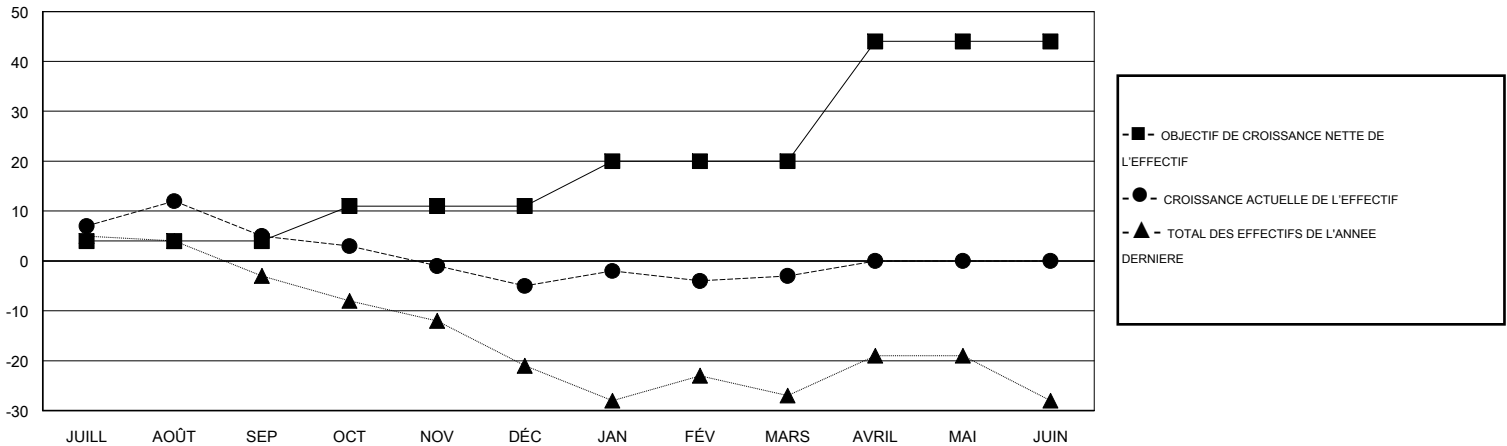

MONTHLY MEMBERSHIP PROGRESS REPORT

District 63

Results as of: 03/31/2018

GMT: GERALD MORY MORA

LIEU FRENCH GUIANA

RC EME

Clubs				Membres			
RESULTATS POUR 2017-2018				RESULTATS POUR 2017-2018			
TRIMESTRE	BUT CONCERNANT LES NOUVEAUX CLUBS	NOUVEAUX CLUBS	CLUBS ANNULÉS	TRIMESTRE	OBJECTIF DE CROISSANCE NETTE DE L'EFFECTIF	CROISSANCE ACTUELLE DE L'EFFECTIF	TOTAL DES MEMBRES RADIES (y compris les transferts)
JUILL/AOÛT/SEP	0	0	0	JUILL/AOÛT/SEP	4	13	8
OCT/NOV/DÉC	0	0	0	OCT/NOV/DÉC	7	9	16
JAN/FÉV/MARS	0	0	0	JAN/FÉV/MARS	9	9	7
AVRIL/MAI/JUIN	1	0	0	AVRIL/MAI/JUIN	24	0	0

BUTS ET NOUVEAUX CLUBS REELS - CUMULATIF

BUTS ET MEMBRES REELS - CUMULATIF

CLUBS RADIES: 0

11 CLUBS OF 33 ONT AJOUTE 1 OU PLUSIEURS NOUVEAUX MEMBRES

DISTRIBUTION PAR SEXE

HOMME 306 (50.08%)
FEMME 305 (49.92%)